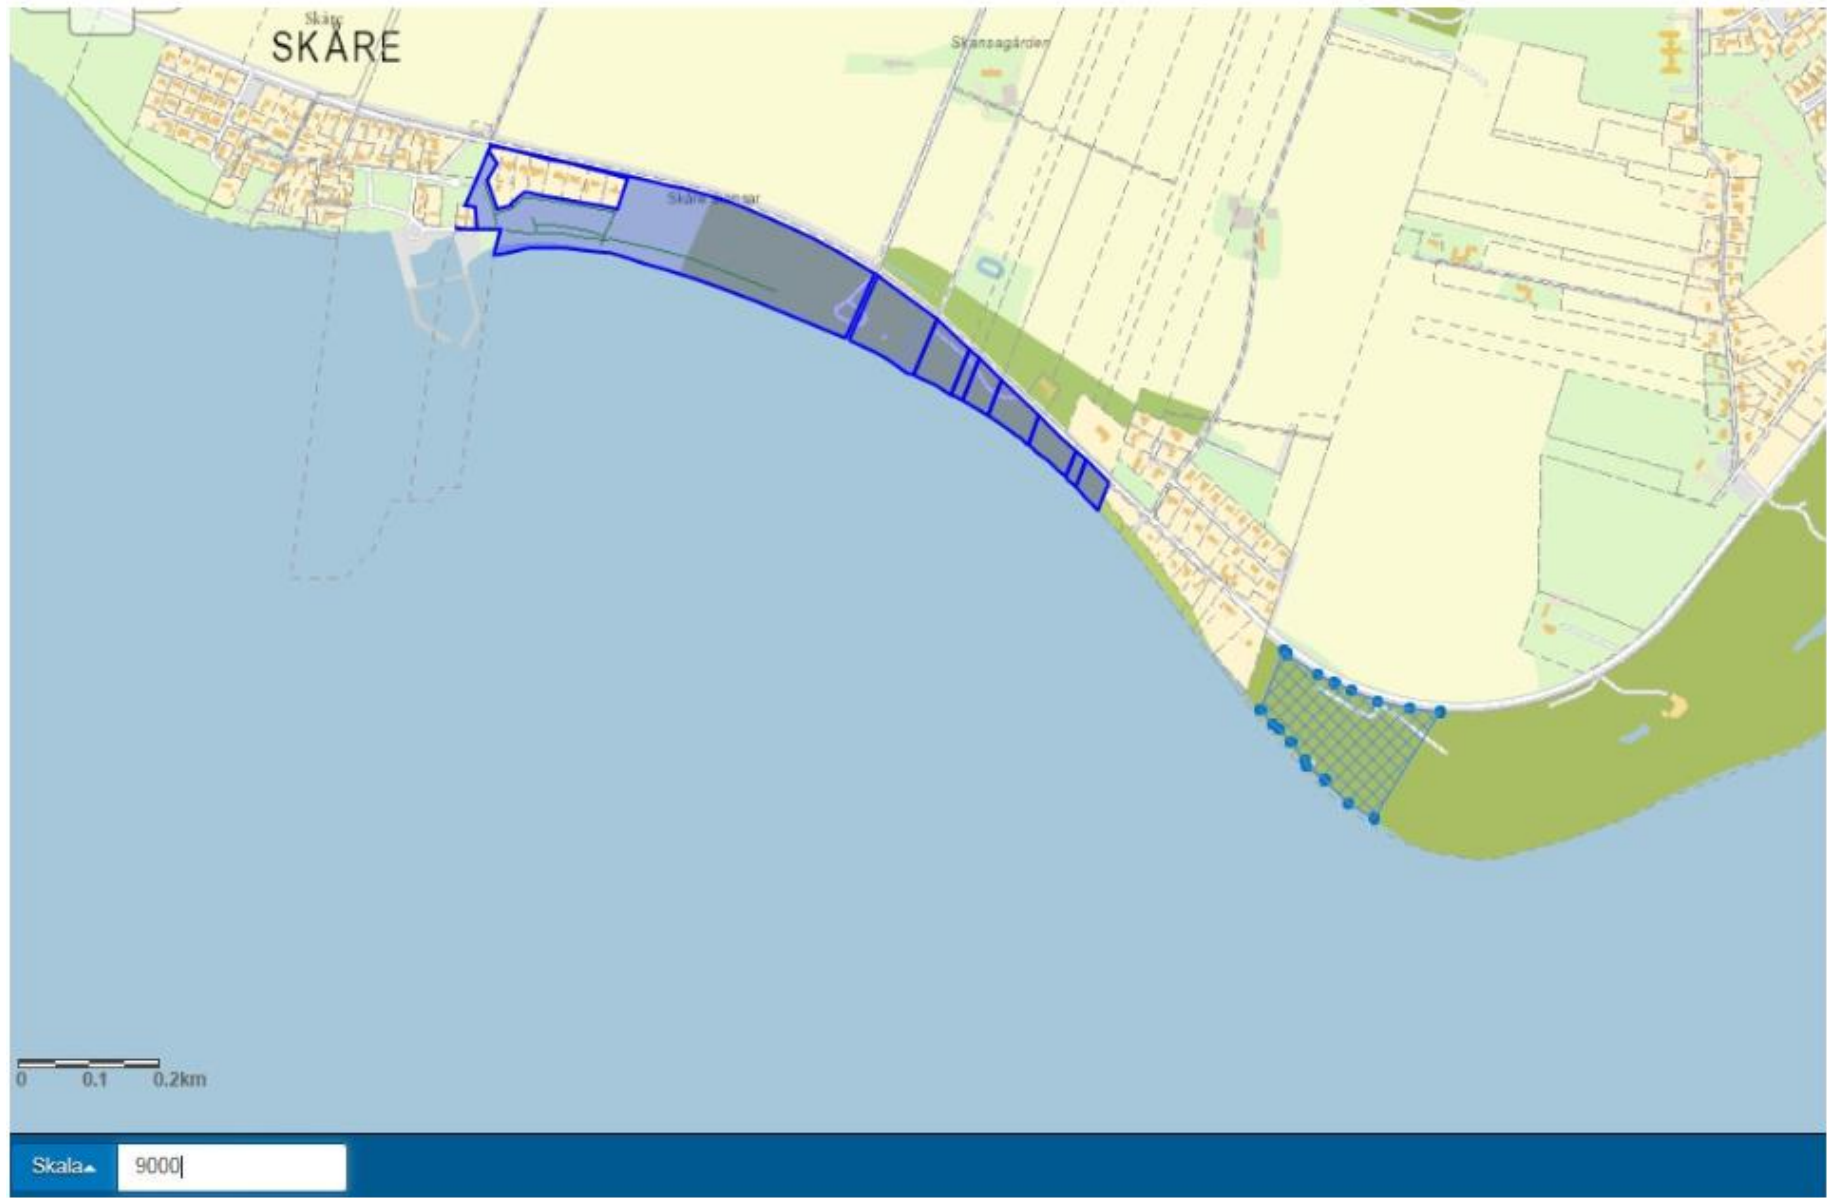

**Bilaga till Lokala föreskrifter för att skydda människors hälsa  
och miljön i Trelleborgs kommun  
Kartor över Skåre, Smygehamn och Trelleborg**

2020-09-21

TRELLEBORGS KOMMUN

KLAGSTORP

GISLÖV

TRELLEBORG

SMYGEHAMN

0 1 2km

SOFTWARE BY S-GROUP So

Skala 60000

N 6133443,795 E 128330,566 SWEREF99 13 30 (Ka)